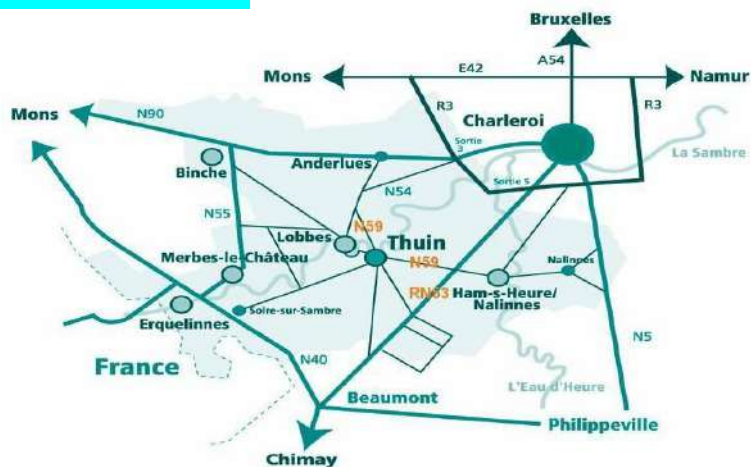

Plan et adresses

Te Deum & Chapitre

Apéritif

Agapes de clôture à la Distillerie de Biercée

Rue de la Roquette, 36

B – 6532 Ragnies

Accueil & Déjeuner

(Rue Grignard, 24 à Biercée – Parking Libre)