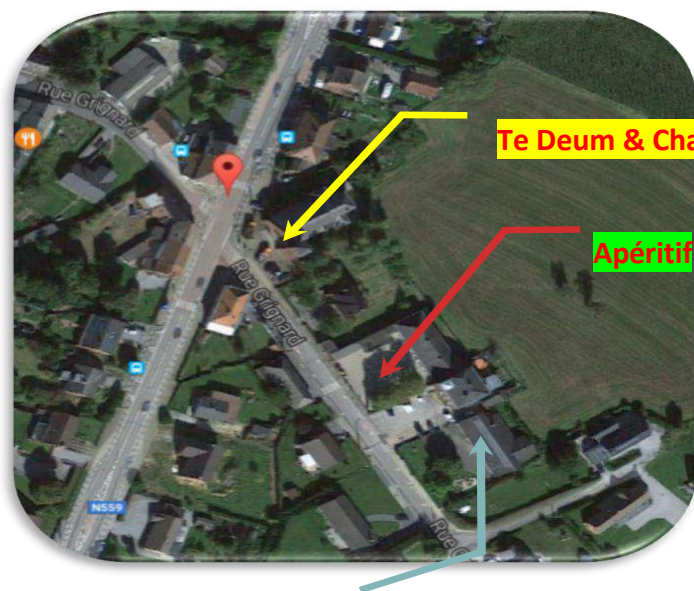

Plan et adresses

Te Deum & Chapitre

Apéritif

Agapes de clôture à la Distillerie de Biercée

Rue de la Roquette, 36

B – 6532 Ragnies

Accueil & Déjeuner

(Rue Grignard, 24 à Biercée – Parking Libre)